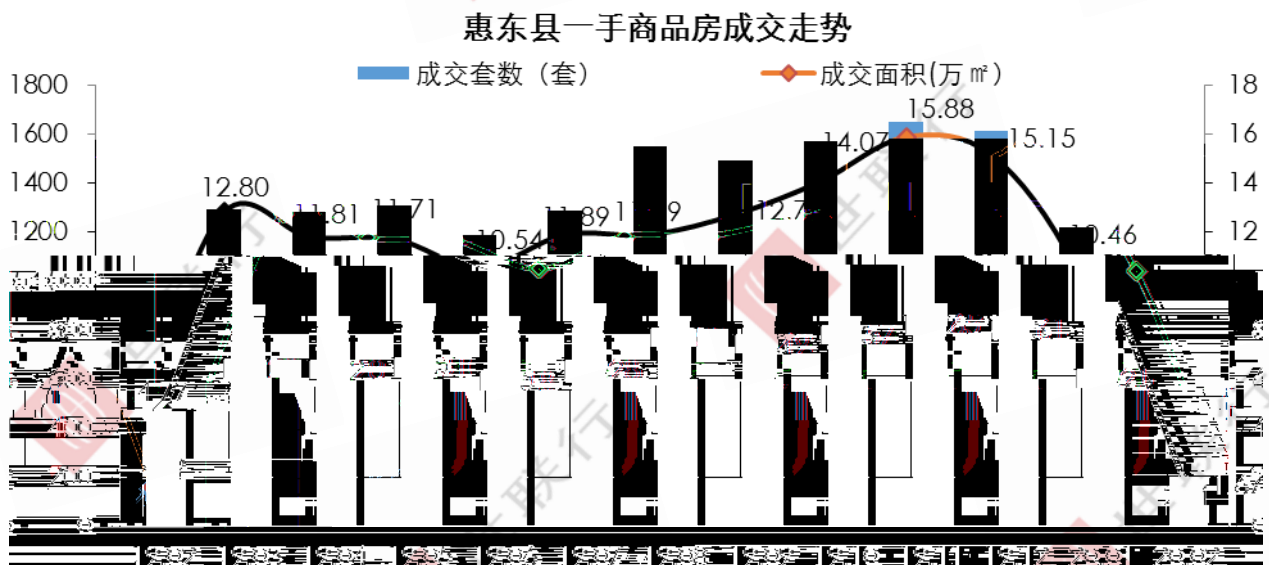

--	--	--	--	--	--	--	--	--

近12个月惠州市商品房销售统计

惠州各县区2020年2月预售情况

近12个月惠州市商品房销售走势

世联行

世联行

龙门县一手商品房成交走势

世联行