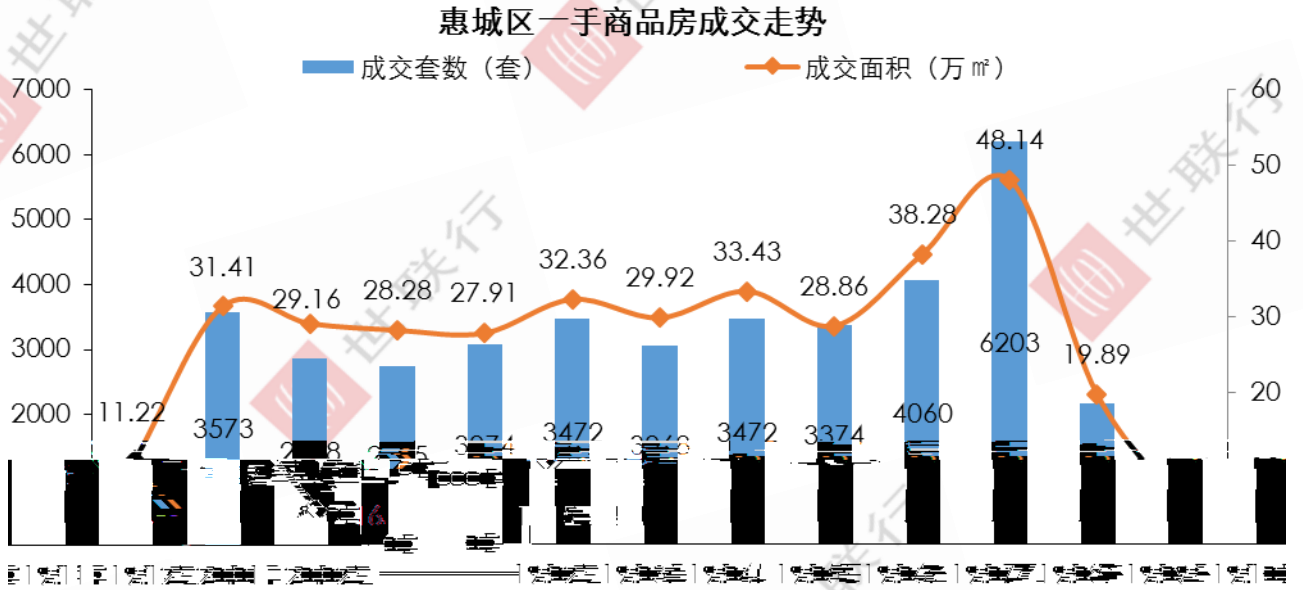

--	--	--	--	--	--	--	--	--

近12个月惠州市商品房销售统计

惠州各县区2020年2月预售情况

近12个月惠州市商品房销售走势

世联行

世联行

龙门县一手商品房成交走势

世联行