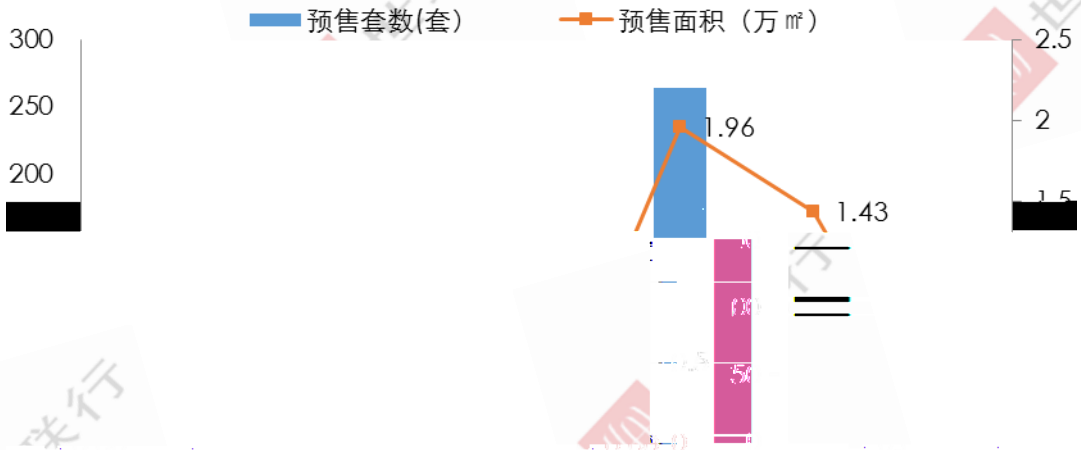

--	--	--	--	--	--	--	--	--

近12个月惠州市商品房销售统计

惠州各县区2020年2月预售情况

近12个月惠州市商品房销售走势

世联行

世联行

龙门县一手商品房成交走势

世联行