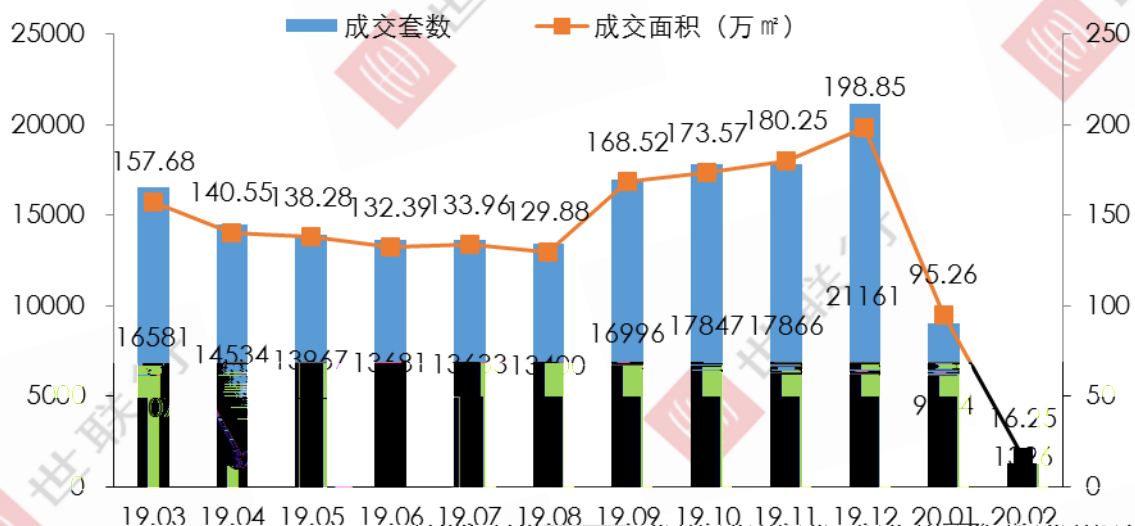

--	--	--	--	--	--	--	--	--

近12个月惠州市商品房销售统计

惠州各县区2020年2月预售情况

近12个月惠州市商品房销售走势

世联行

世联行

龙门县一手商品房成交走势

世联行