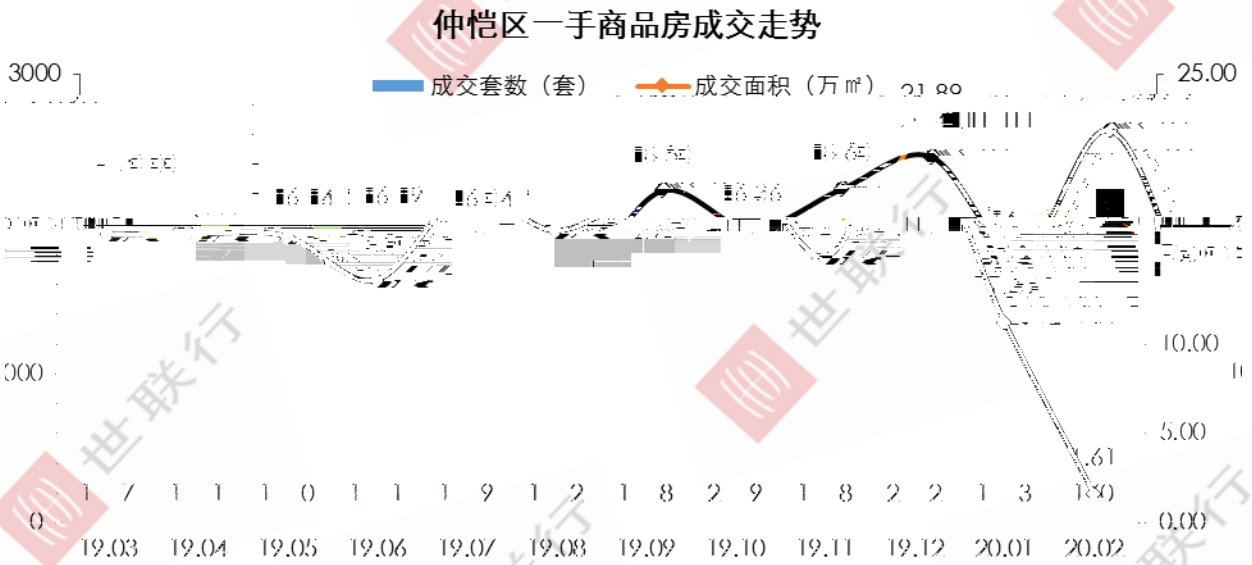

--	--	--	--	--	--	--	--	--

近12个月惠州市商品房销售统计

惠州各县区2020年2月预售情况

近12个月惠州市商品房销售走势

世联行

世联行

龙门县一手商品房成交走势

世联行