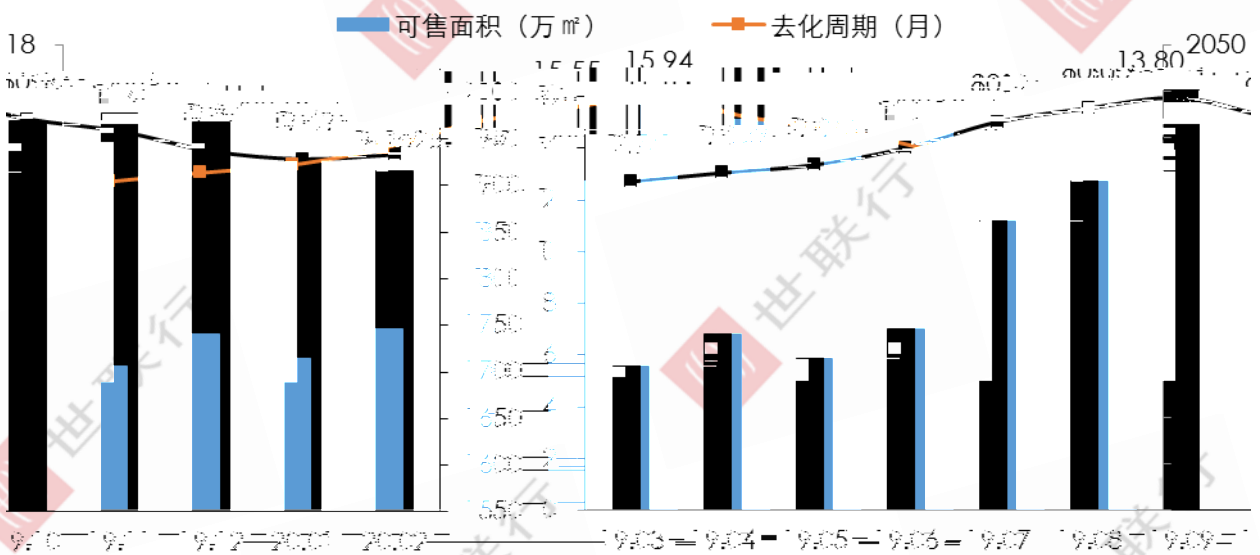

惠州市近12月商品房库存走势