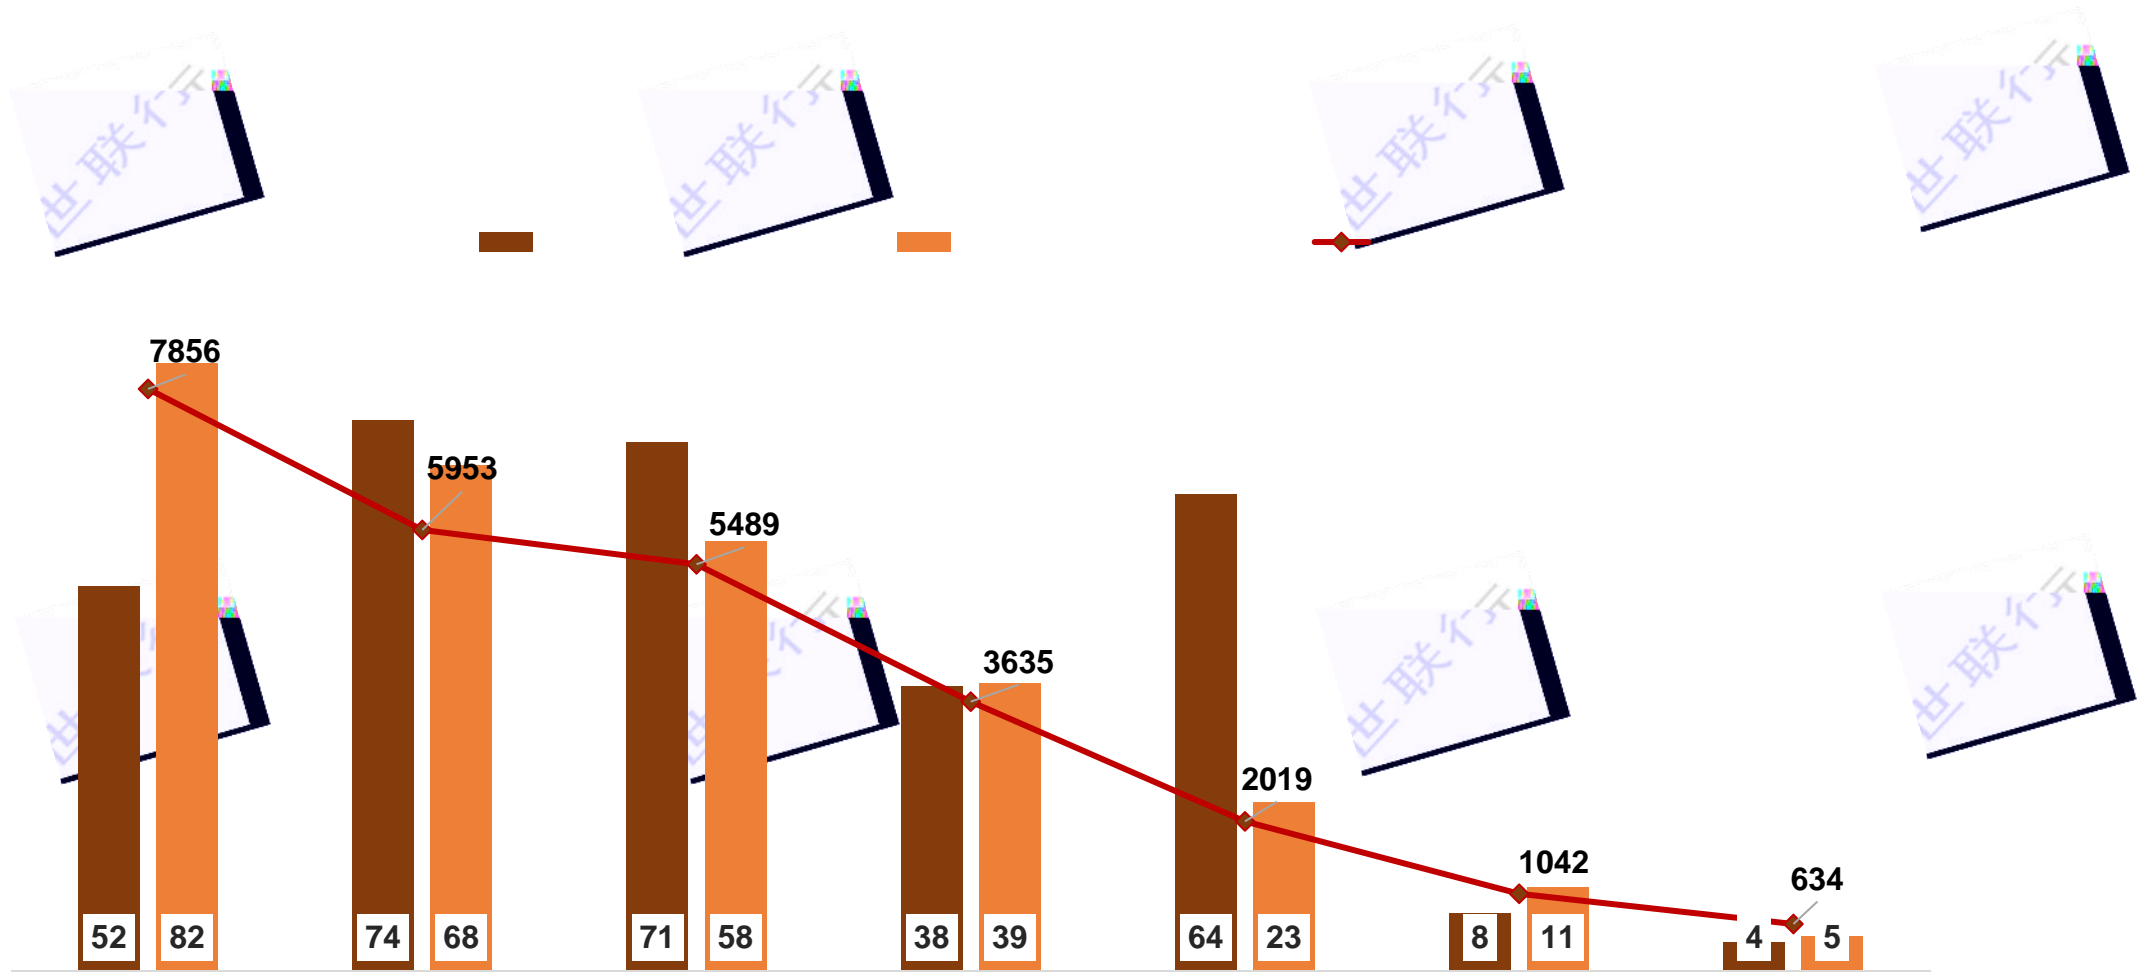

# 世联行

世联行  
Shi Shuo Xin Fang

Four horizontal red lines for writing, positioned between the two columns of red circles.

# 世联行

- 
- 

Header Row					

# 世联行

世联行

□  
□

Header Row 1			
Col 1	Col 2	Col 3	Col 4

Header Row 1			
Col 1	Col 2	Col 3	Col 4

- 
- 

世联行			

世联行			