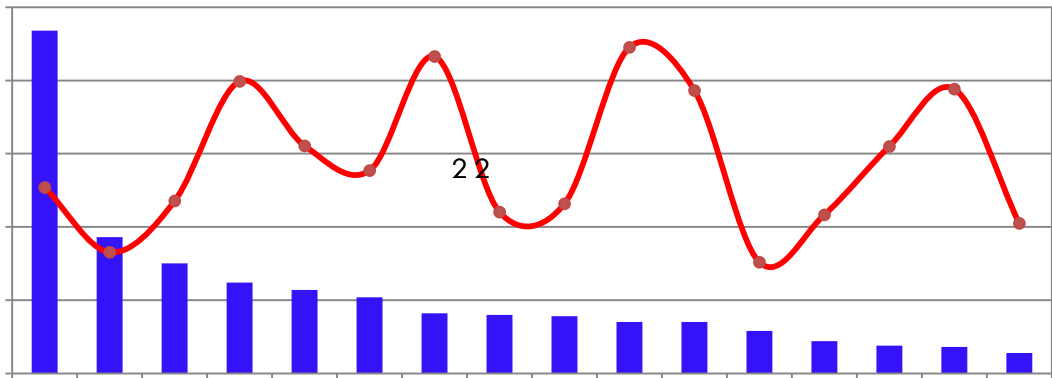

2017/1/6						78	5382
2017/1/6			5			67	9005
2017/1/6			8			791	83283
						2706	259108.23

2

2017 1 2017 1 2 2017 1 8 1493 50.5
12.41 91.88 ; 956 30.96 17.05
27.68 537 85.29 2.28 305.99
16303.65 / 15.19% 16841.70 /
11

2017 1 2 2017 1 8 29 956
234 7 93 75 85
30772 / 26713 / 25964
/ 3
2017 1 186 54 1.6
-1.8 240 94-143 3-4 1.9-2.3 6