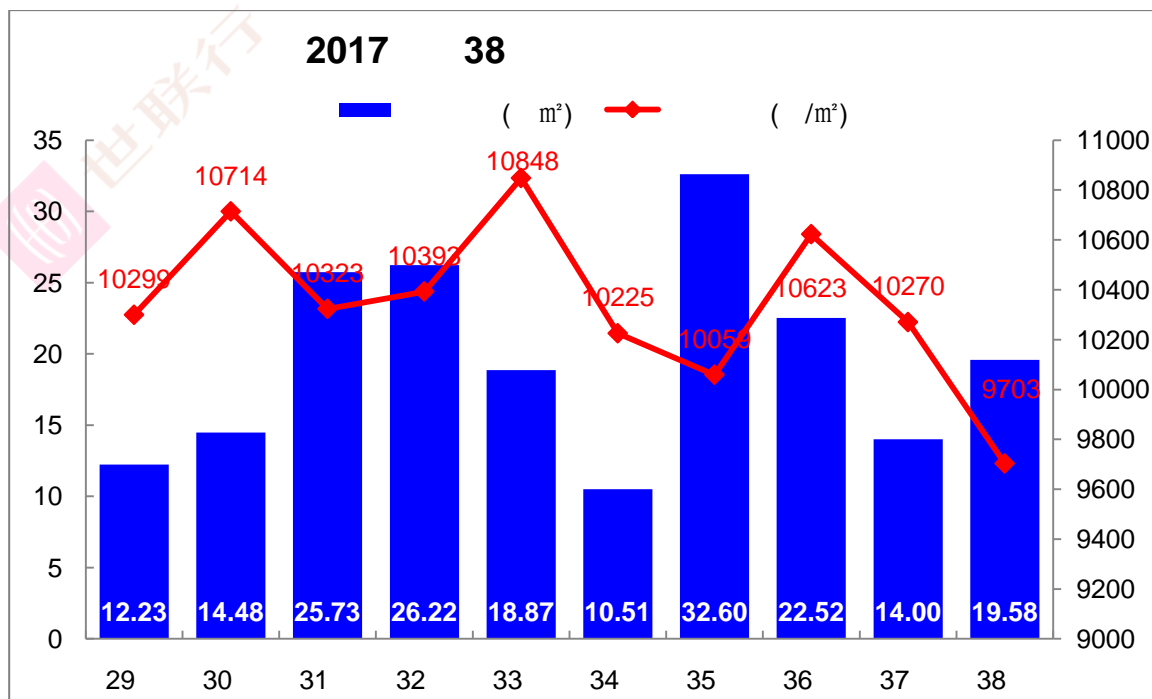

让更多的人享受真正的地产服务

38

2017 38 2017 09 18 2017 09 24 2333 37
 1039 19.58 39.8% 9703 / 5.5%
 19.00

1

2017 38 2017 09 18 2017 09 24 7
 20.86
 2017 38

/							
TD2017(SS) WG0049		14	C	6.58	2.7	57300	2017/10/19
TD2017 SD WG0041	A	-2-2		2.89	3.0	3365	2017/10/23
TD2017 SD WG0042	A	-2-2		1.43	2.5	2241	2017/10/23
TD2033 SD WG0043	A						

9	22		2		35855	0	0		
9	19		423	/	6560	16	0		
9	19		92		6131	0	0		
9	21		218		22772	0	0		
9	22		99	/	10561	1434	0		
9	19		11		24423	0	0		
9	20			/	13528	774	0		
9	21		23		28218	0	0		

2

2017 38 2017 09 18 2017 09 24 2333 37
 1039 19.58 39.8% 9703 / 5.5%
 19.00

38
16.2% 973 495 498.4% 10107 /
101% 12562 / 9600 / 8.0% 392
7761 / 101 2.9% 372 93.8%
5628 /

9703 / 2333 1294 80.3% 6

1

2017 38

			7	108 132	36 130	80%	2017/9/21	16800
			10 14	90-125 91-127	95%	602	2017/9/22	18000
			6 7	235	69	39%	2017/9/22	18800
			19	94 98 104 116	104	104 100%	2017/9/23	8025
			11 14-21	95-146	23	600 956 62.8%	2017/9/23	9000